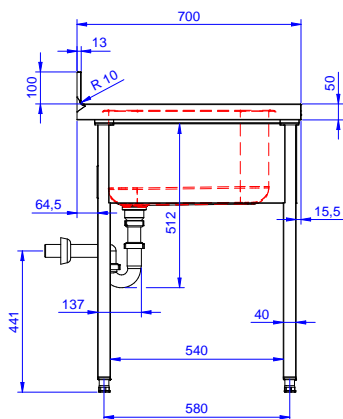

Zkrácená specifikace

Položka č.

Konstrukce z nerez oceli. 50 mm silná pracovní deska z AISI304 1mm se zvýšeným okrajem po obvodu proti přetékání vody. Zadní zvýšený límec V=100 mm s integrovaným oblým rohem. Nerezové čtvercové nohy 40x40 mm, výškově stavitelné.

Konstrukce

- Snadná instalace desky na nohy, jednoduchá instalace baterie zezadu.
- Čtvercové nohy z uzavřených profilů 40x40 mm z nerez oceli AISI 304 s možností výškové úpravy.
- Zadní zvýšený límec 100mm s oblým hygienickým rohem s rádiusem 8mm, 13mm silný určený k umístění ke zdi.
- Pracovní deska 50 mm vysoká, vyrobená z ušlechtilé nerez oceli AISI 304 10/10, opatřena zvýšeným okrajem stran zamezují stékání vody.
- Pod odkapnicí volný prostor pro umístění podpultové myčky nádobí.
- K dispozici bohatá nabídka vodovodních baterií (extra příslušenství), které splní veškeré požadavky.
- Odkapnice vhodná pro sušení.
- Zadní zvýšený límec 100mm s oblým hygienickým rohem s rádiusem 10mm, 13mm silný určený k umístění ke zdi.

Extra příslušenství

- Stojánková mixovací baterie páková s otočným raménkem, 3/4", jednootvorová. PNC 855322
- Stojánková mixovací baterie páková s otočným KRÁTKÝM raménkem, 3/4", jednootvorová. PNC 855323
- Stojánková mixovací baterie s otočným raménkem, NOŽNÍ ovládní, 3/4. PNC 855328

SCHVÁLENO: _____

Zepředu

Boční

Shora

Hlavní informace

Vnější rozměry, Šířka	1400 mm
Vnější rozměry, Hloubka	700 mm
Vnější rozměry, Výška	1000 mm
Zadní zvýšený límec, výška	100 mm
Zadní zvýšený límec, hloubka	13 mm
Zadní zvýšený límec, radius	R=13
Počet dřezů	1
Rozměry dřezu	500x500xH320
Netto váha:	60 kg